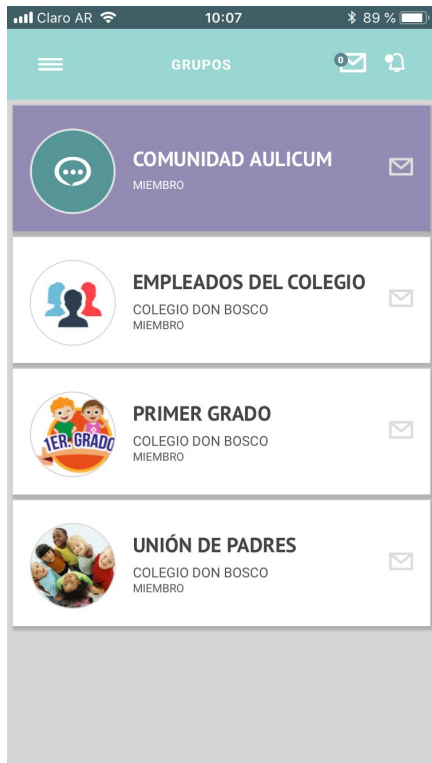

## App AULICUM

Mediante la cual los miembros de la Comunidad Educativa podrán recibir las novedades y mensajes enviados por las Instituciones.

### Store

La APP está disponible en [Google Play](#) y en el [App Store](#)

### Crear su cuenta

Al abrir la App por primera vez usted deberá “Crear una cuenta nueva”, presionando el botón para tal propósito:

## Grupos

Al ingresar a la App la persona visualizará los grupos a los cuales pertenece: