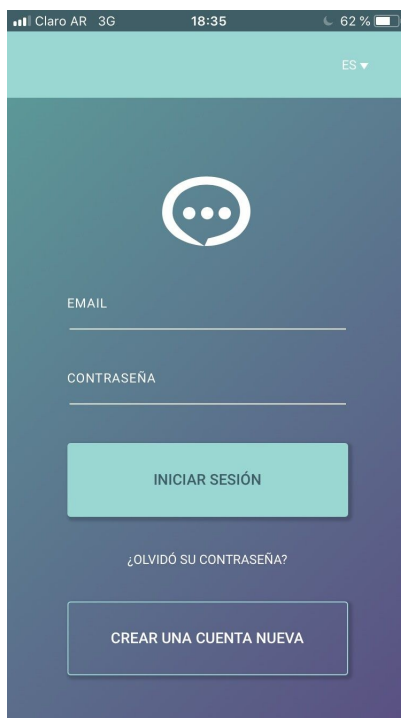

## App AULICUM

Mediante la cual los miembros de la Comunidad Educativa podrán recibir las novedades y mensajes enviados por las Instituciones.

### Store

La APP está disponible en [Google Play](#) y en el [App Store](#)

### Crear su cuenta

Al abrir la App por primera vez usted deberá “Crear una cuenta nueva”, presionando el botón para tal propósito: