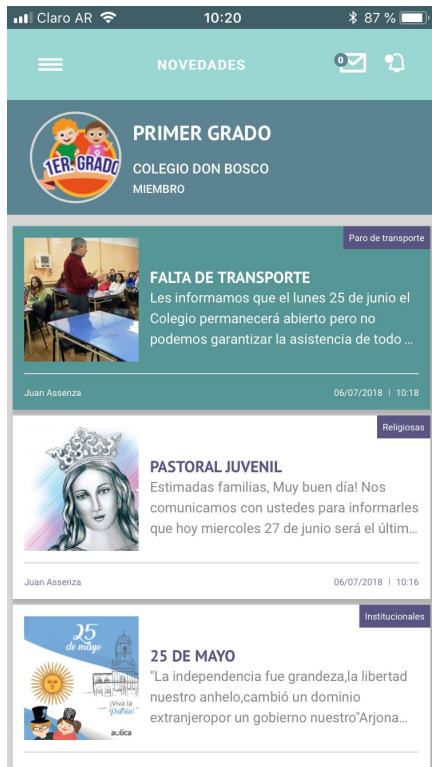

Novedades

Al presionar sobre un grupo se visualizarán las novedades publicadas en el grupo: